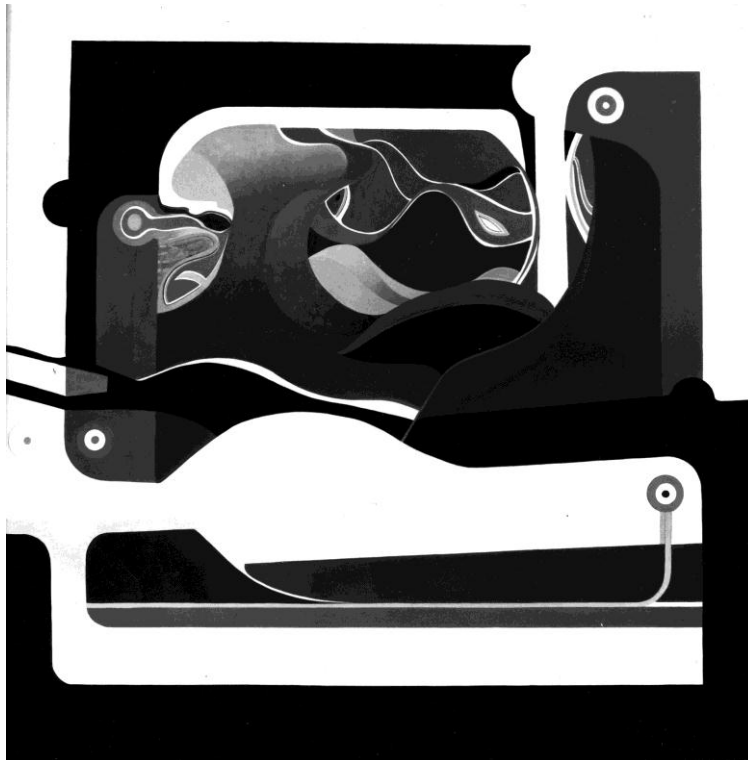

D76

D77

D78

D79

„Shire“ I.

D80

„The Shire“ II.

D81

D82

„Gandals calling Shadow Sax“

D83

D84

D85

*Photographs by Melvyn Penn©, Johannesburg – 1973*

*Return to:*

<http://www.art-archives-southafrica.ch/WATSON.htm>