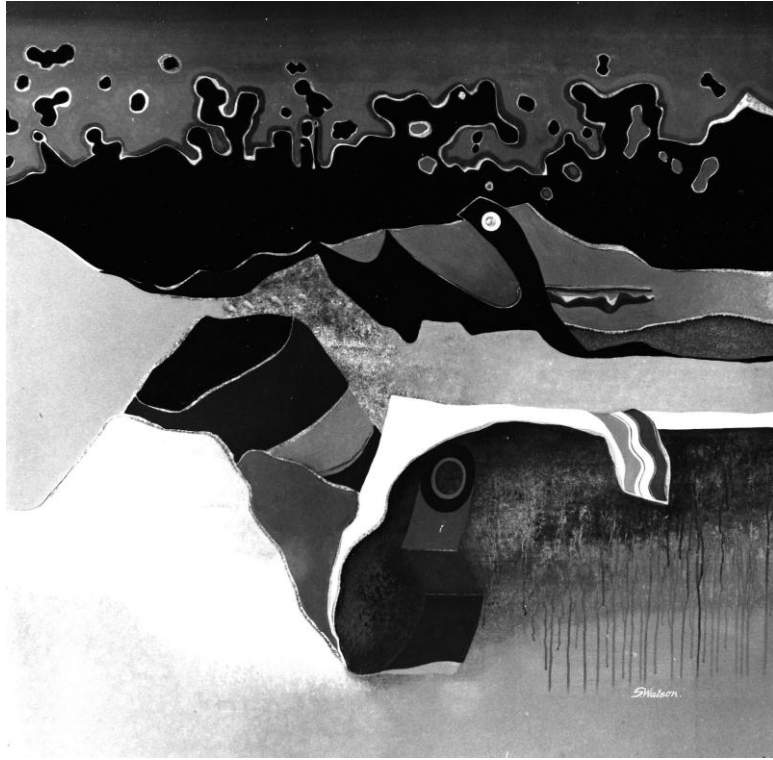

D76

D77

D78

D79

„Shire“ I.

D80

„The Shire“ II.

D81

D82

„Gandals calling Shadow Sax“

D83

D84

D85

*Photographs by Melvyn Penn©, Johannesburg – 1973*

*Return to:*

<http://www.art-archives-southafrica.ch/WATSON.htm>